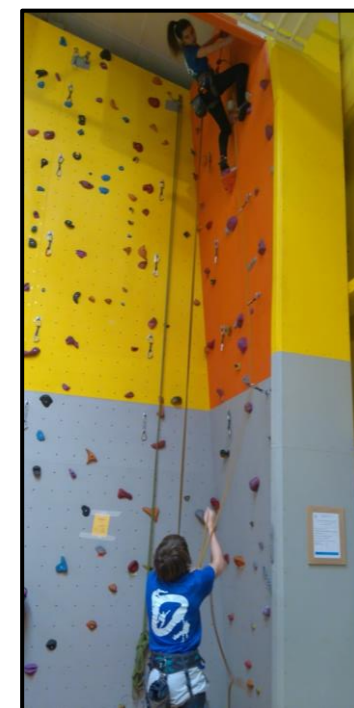

COMPETITION REGIONALE ESCALADE

Le mercredi 16 Mars, Malaury et Emeline participaient à la compétition régionale d'escalade à Angers en duo. Ils étaient accompagnés de Clémence qui officiait en tant que jury durant les ascensions.

Durant la journée, ils ont grimpé à la fois en bloc et en tête sur des voies de plus en plus difficiles ! Ils peuvent être fiers de leur 4^{ème} place acquise dans leur catégorie.

Félicitations à eux pour leur très bon parcours !!!